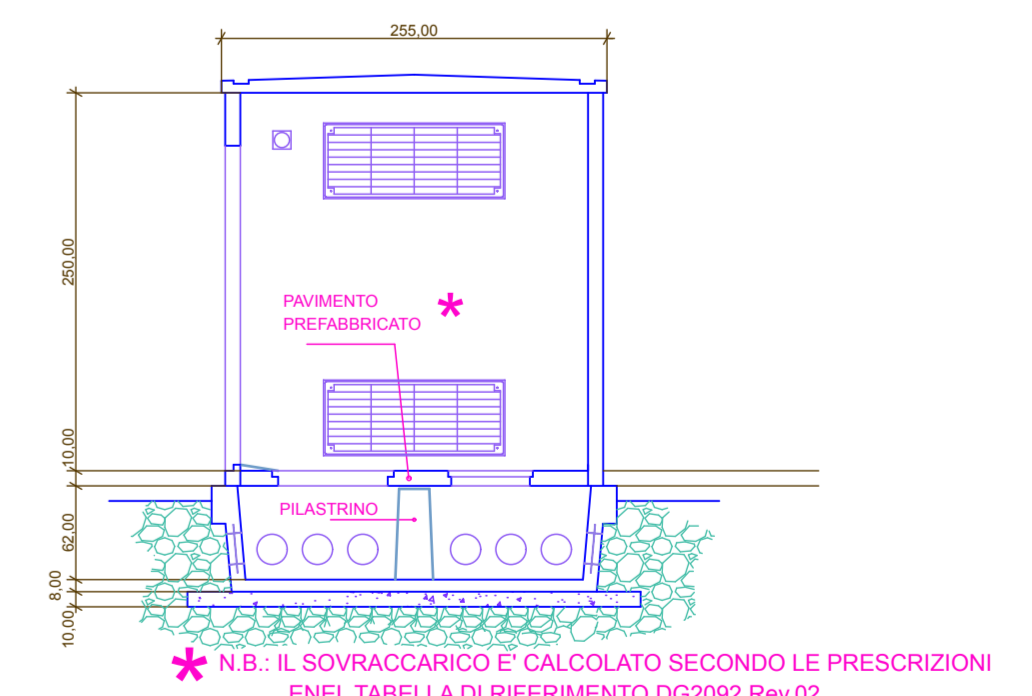

SEZIONE Y-Y