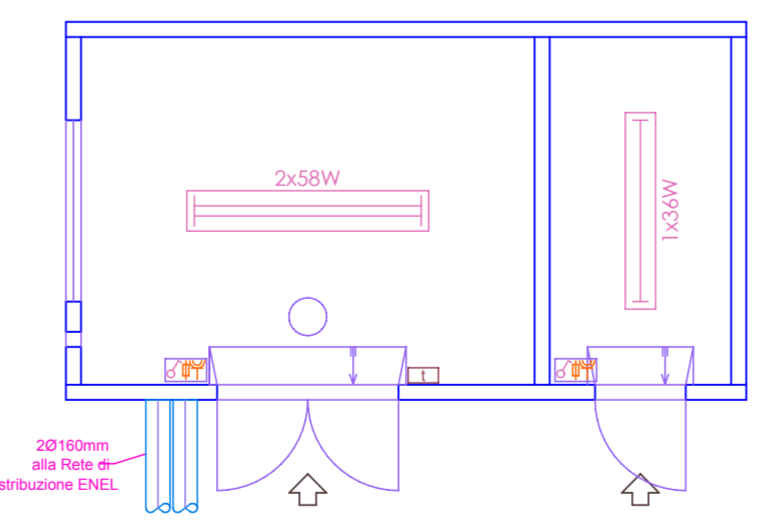

IMPIANTO ELETTRICO