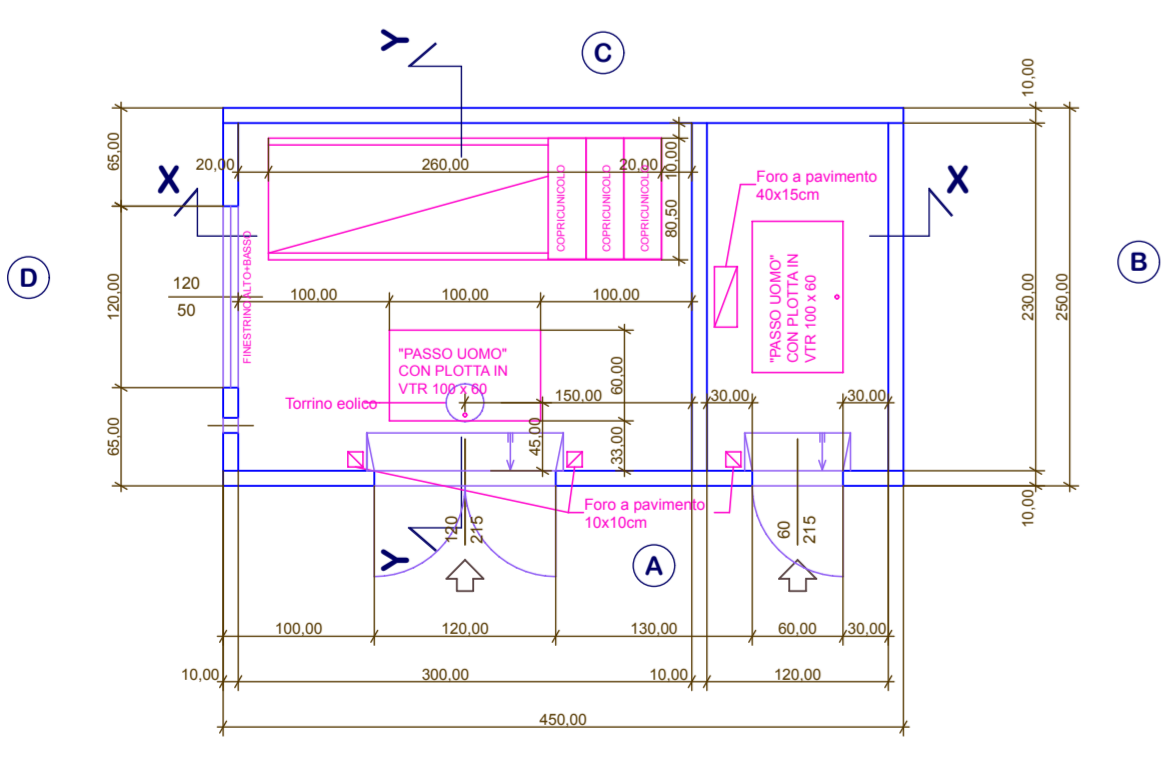

Colucciello geom. Maurizio

PROGETTO ARCHITETTONICO: PROGETTO:
PIANO URBANISTICO ATTUATIVO
DENOMINATO "IMAR"
IL COMMITTENTE:
VECA s.r.l.

ELABORATO: TAVOLA:
PROGETTO CABINA ENEL DEL PIANO URBANISTICO "IMAR"
9
DATA: OTTOBRE 2014
SCALA: 1:250
AGGIORNAMENTO: 1:50

IL COMMITTENTE
_____
IL PROGETTISTA
_____

PIANTA