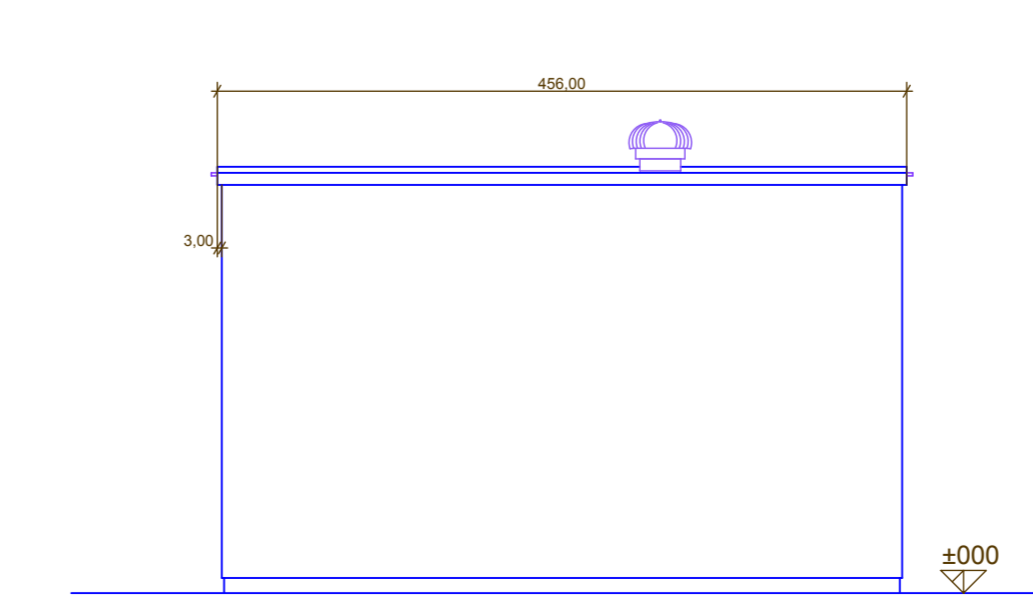

PROSPETTO C