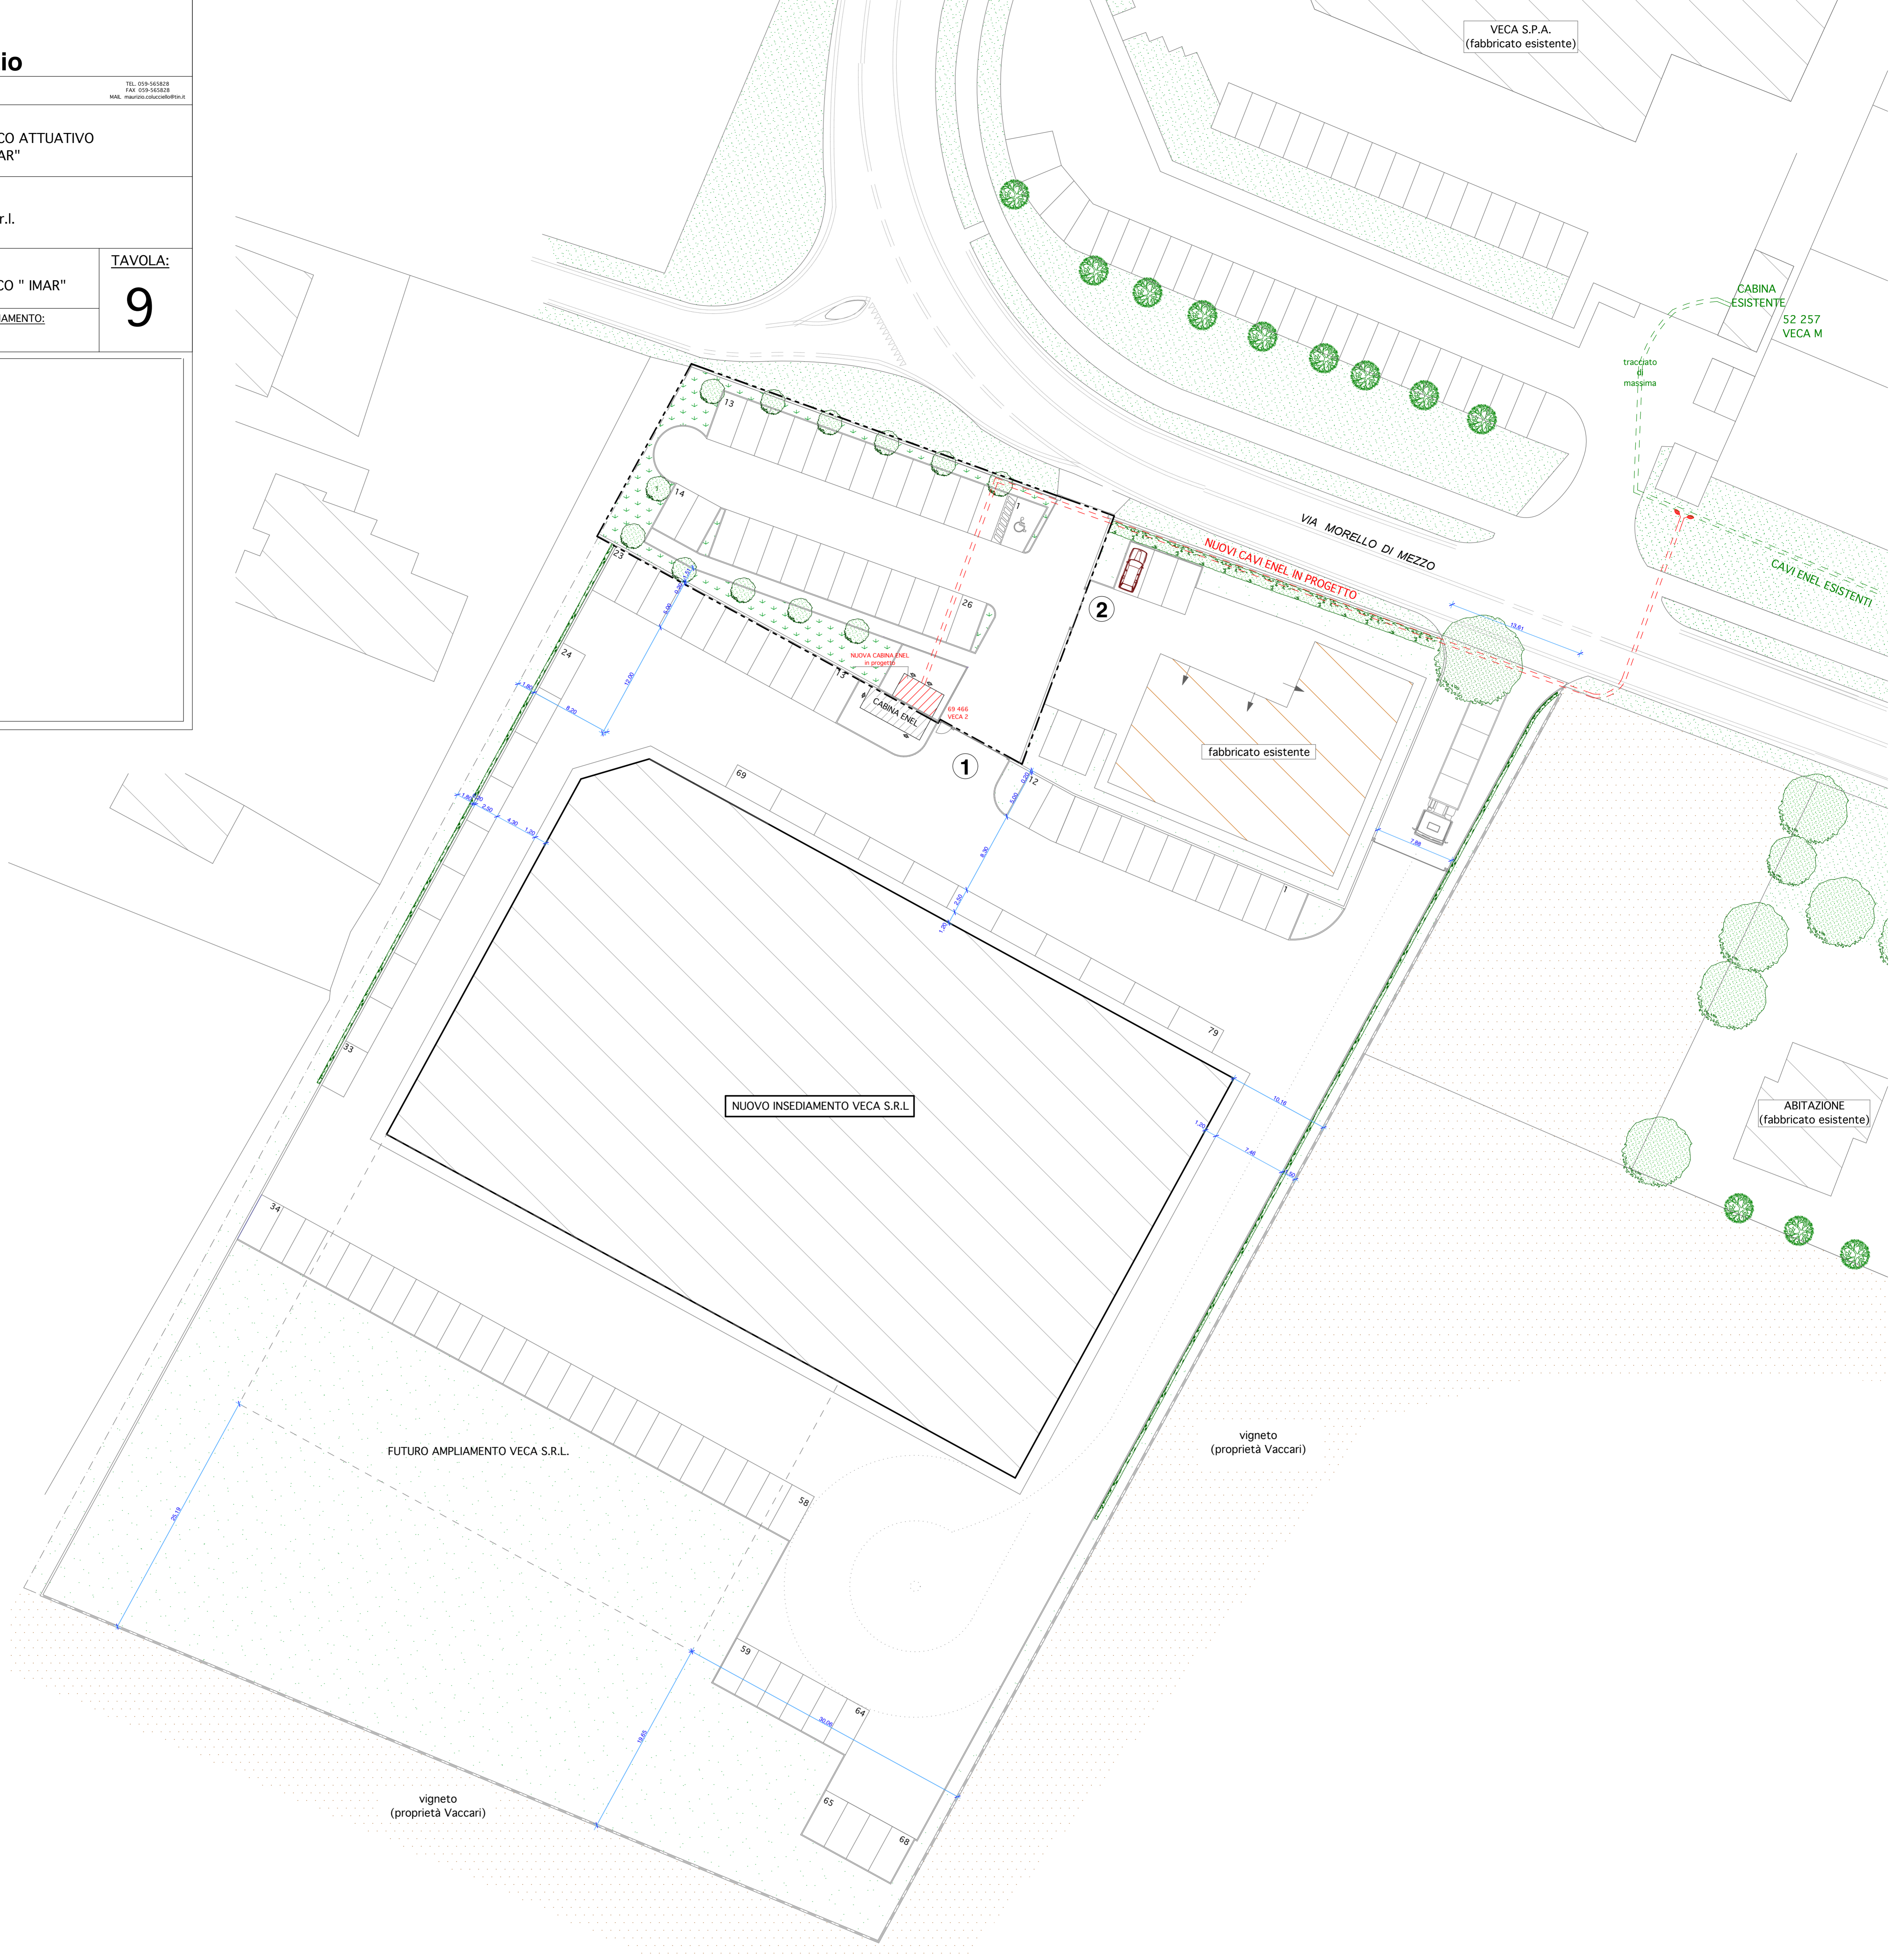

Colucciello geom. Maurizio

PROGETTO ARCHITETTONICO: PROGETTO:
PIANO URBANISTICO ATTUATIVO
DENOMINATO "IMAR"
IL COMMITTENTE:
VECA s.r.l.

ELABORATO: TAVOLA:
PROGETTO CABINA ENEL DEL PIANO URBANISTICO "IMAR"
9
DATA: OTTOBRE 2014
SCALA: 1:250
AGGIORNAMENTO: 1:50

IL COMMITTENTE
_____
IL PROGETTISTA
_____

PIANTA

* N.B. IL SOVRACCARICO È CALCOLATO SECONDO LE PRESCRIZIONI ENEL TABELLA DI RIFERIMENTO DG2002 Rev.02