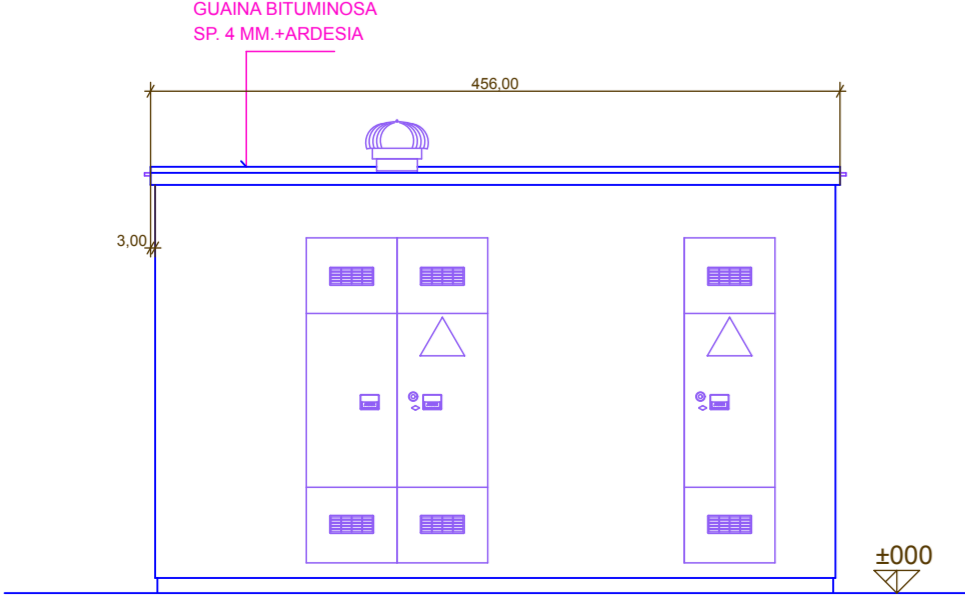

PROSPETTO A