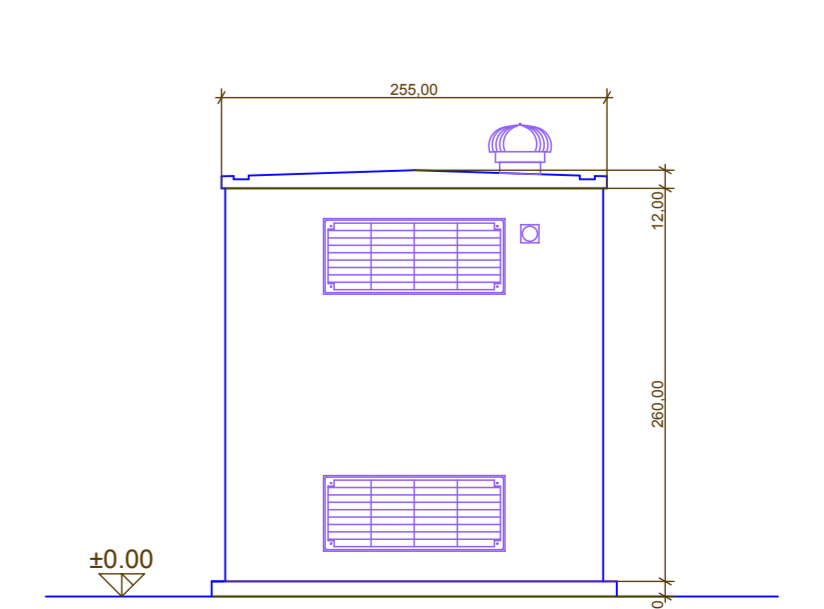

PROSPETTO D

* N.B. IL SOVRACCARICO È CALCOLATO SECONDO LE PRESCRIZIONI ENEL TABELLA DI RIFERIMENTO DG2002 Rev.02