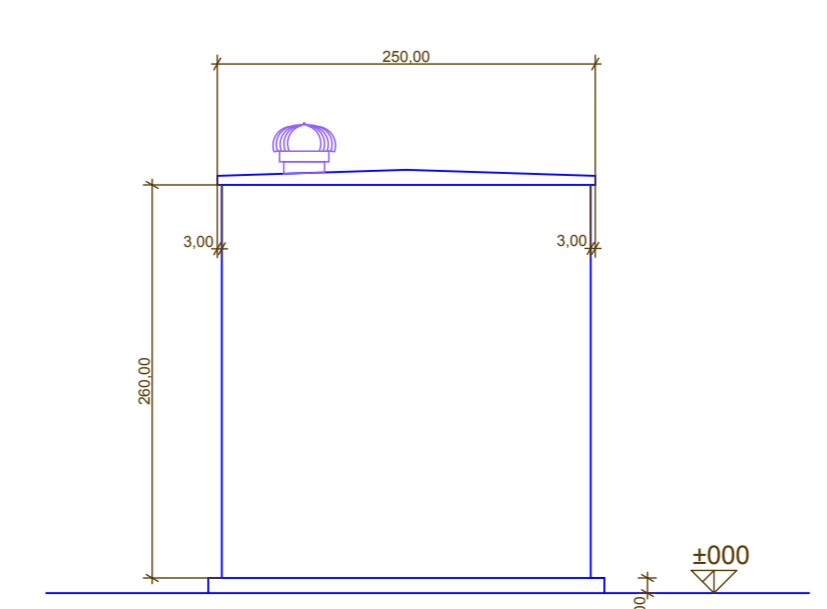

PROSPETTO B