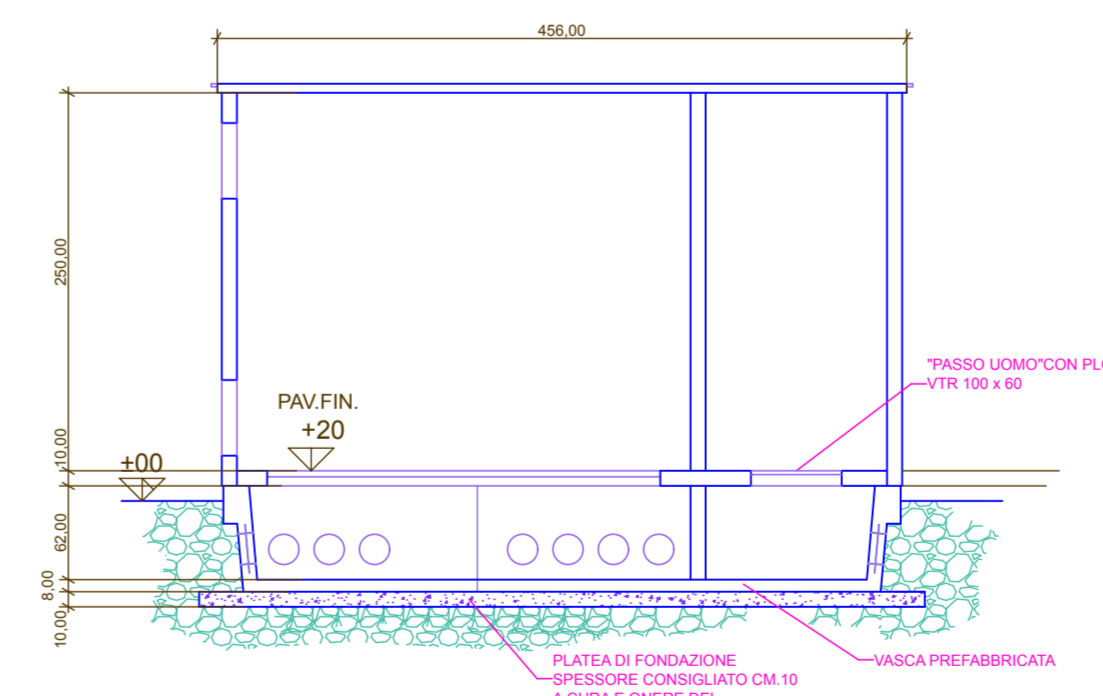

SEZIONE X-X