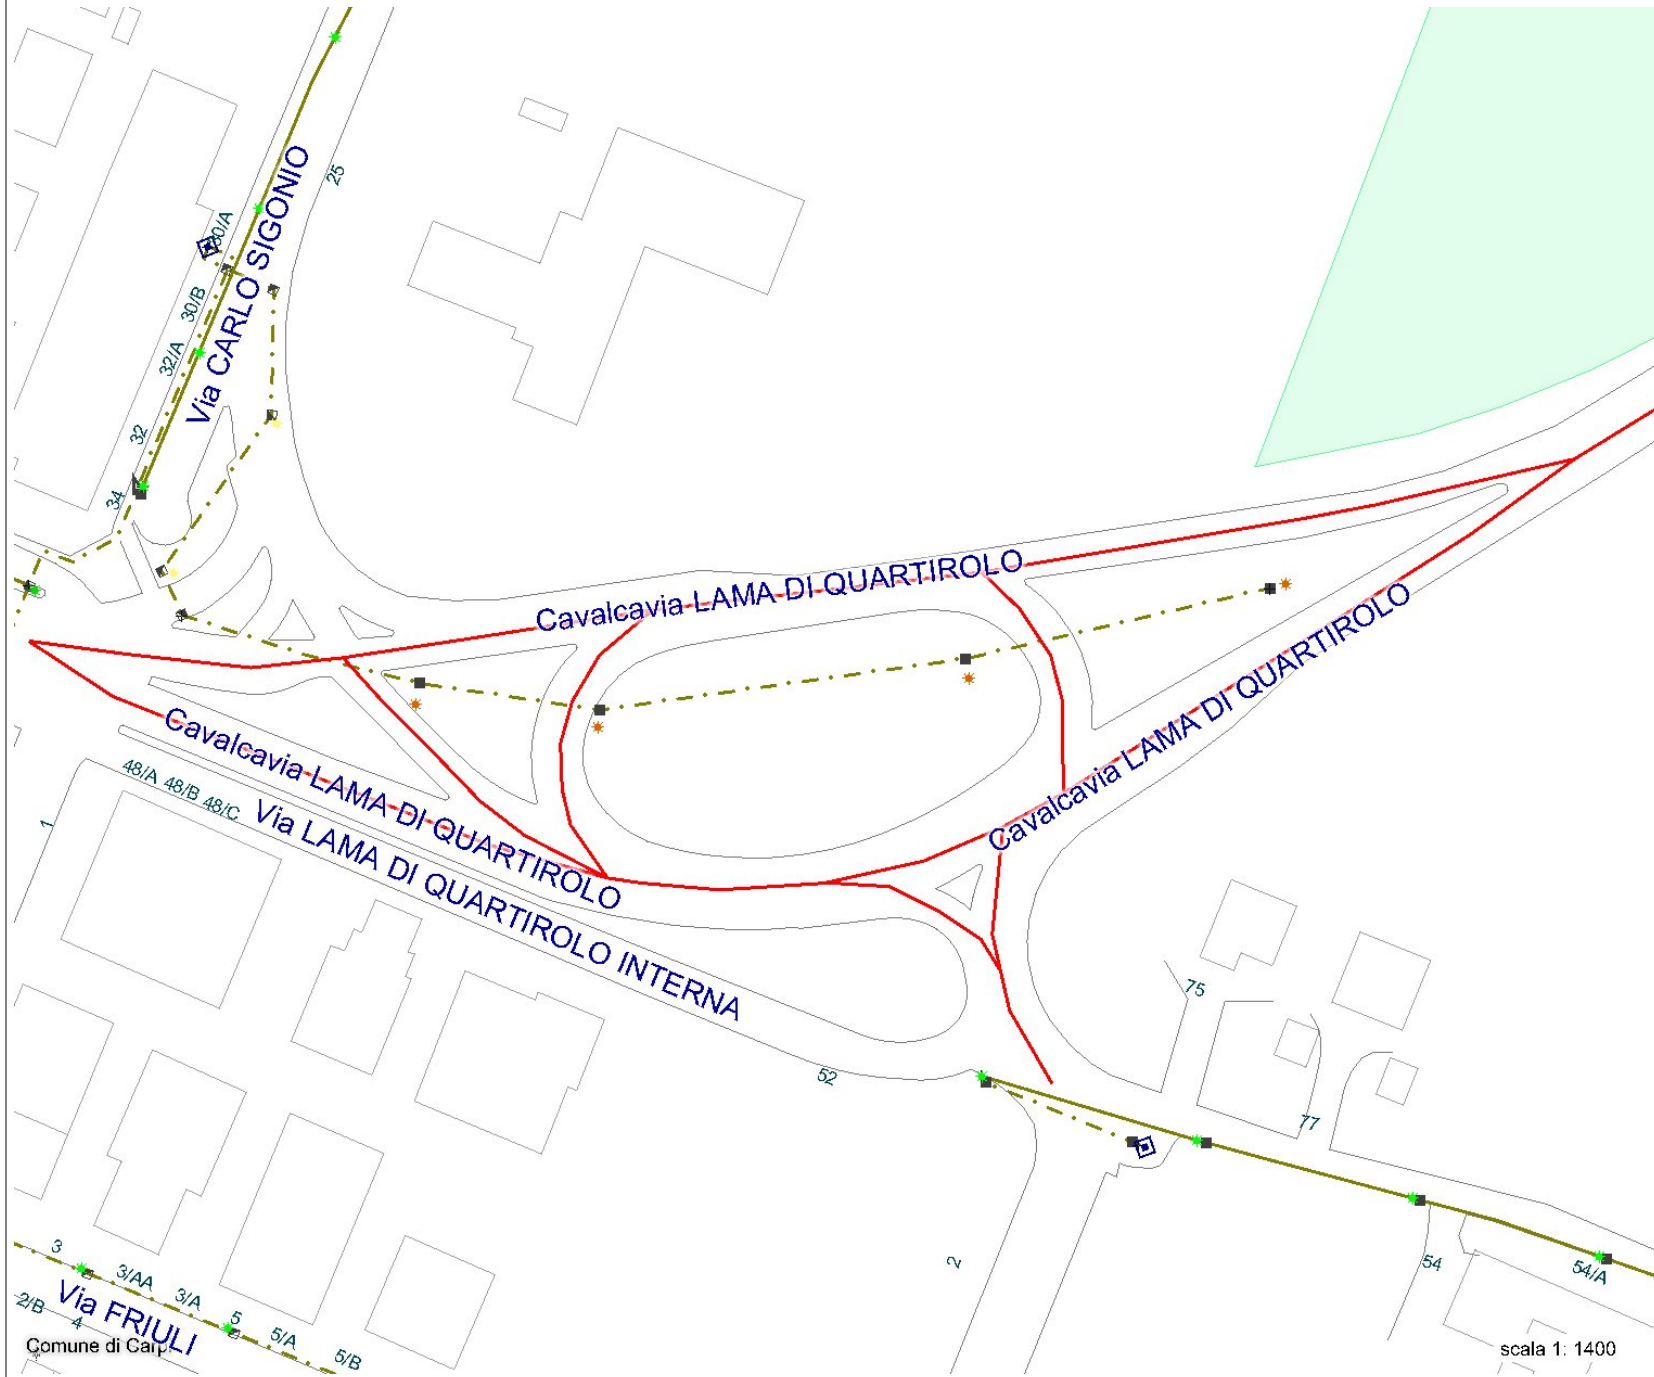

Comune di Carpi

Legenda

-  **Quadro Derivazione**
- Palo Illuminazione**
-  - punto luce -
-  Solo palo
-  Una lampada
-  Due lampade
-  Tre lampade
-  Quattro lampade
-  Cinque lampade
-  Sei lampade
-  Uno sbraccio
-  Due sbracci
-  Tre sbracci
-  Quattro sbracci
-  Misto due lampade
-  Misto quattro lampade
-  Torrefaro
-  **Nodo Rete Illuminazione**
-  **Tiranti Illuminazione**
- Pozzetti Illuminazione**
-  Senza Puntazza
-  Con Puntazza
- Strade**
- Etichette Civici**
- Condotta Illuminazione**
-  AEREA

scala 1: 1400