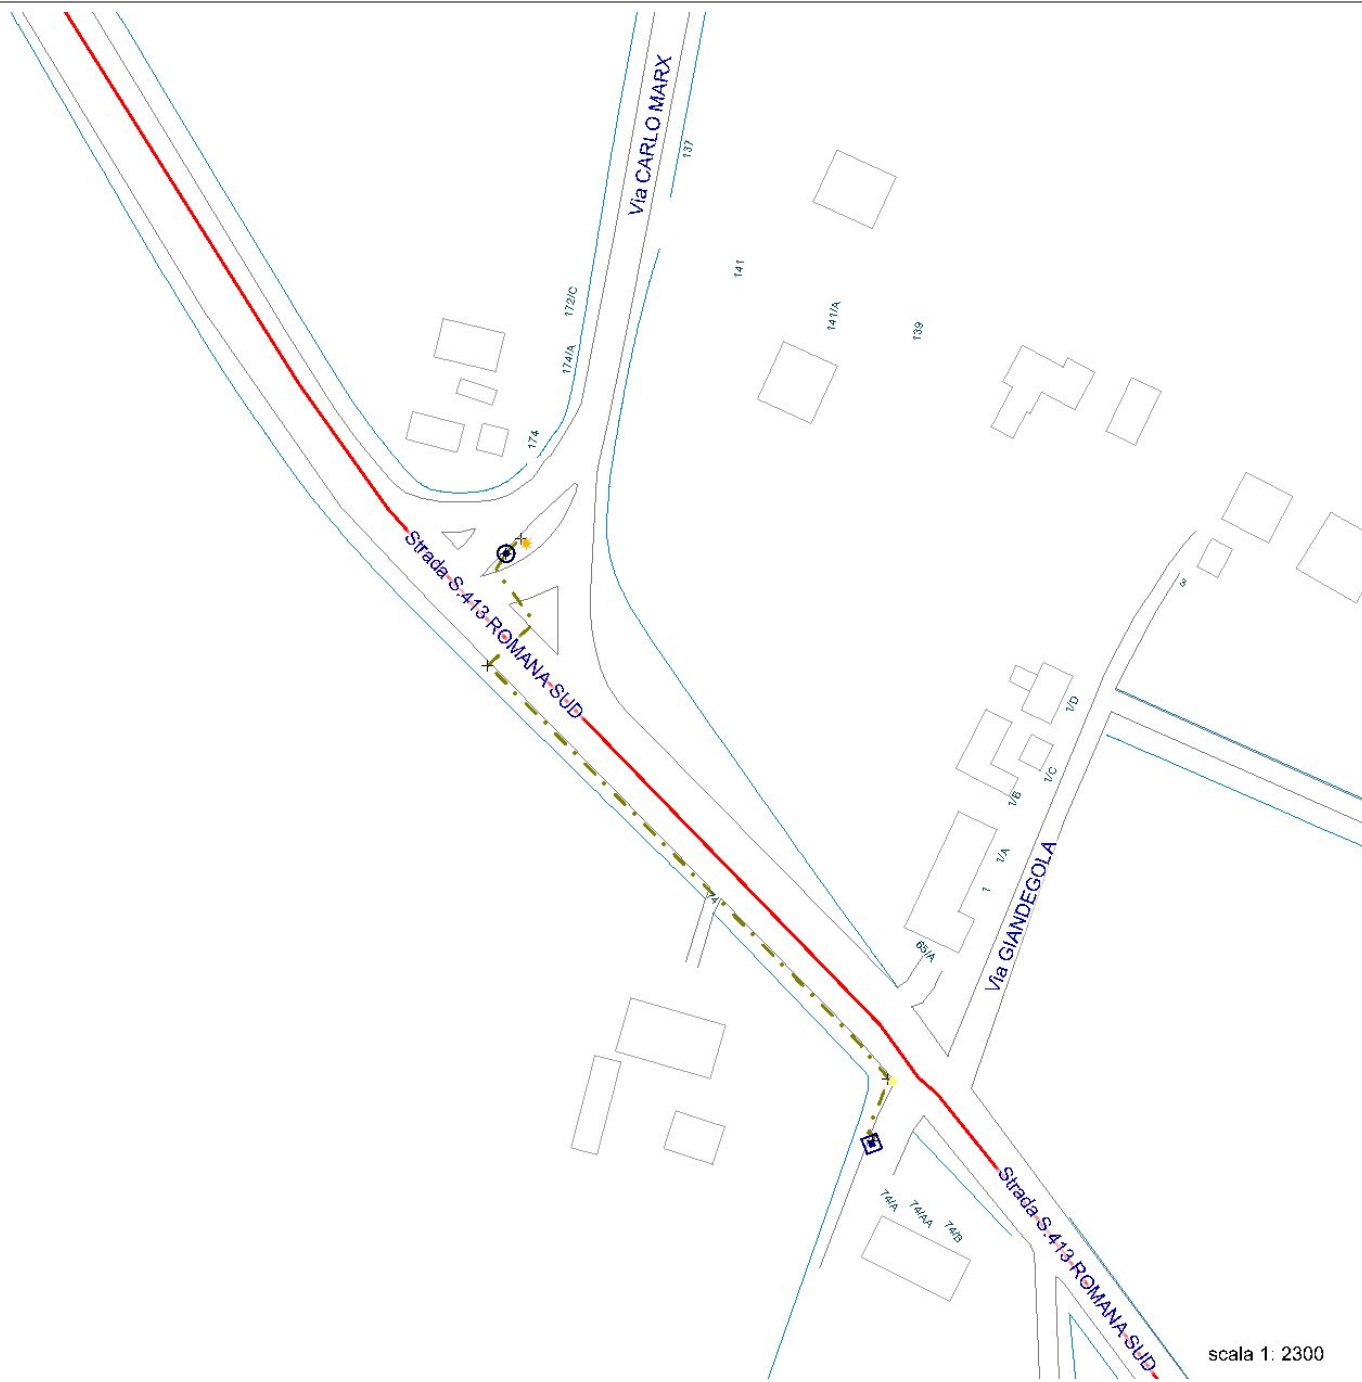

Comune di Carpi

- ### Legenda
- ⊙ Sottoquadro Derivazione
 - ⊞ Quadro Derivazione
 - ⊙ Palo Illuminazione
 - × - punto luce -
 - ⊙ Solo palo
 - Una lampada
 - Due lampade
 - Tre lampade
 - Quattro lampade
 - Cinque lampade
 - Sei lampade
 - Uno sbraccio
 - Due sbracci
 - Tre sbracci
 - Quattro sbracci
 - Misto due lampade
 - Misto quattro lampade
 - ★ Torrefaro
 - + Nodo Rete Illuminazione
 - Strade
 - Etichette Civici
 - Condotta Illuminazione
 - ⚡ AEREA
 - - - - - INTERRATA
 - ⚡ Ferrovia
 - Bordi Strada