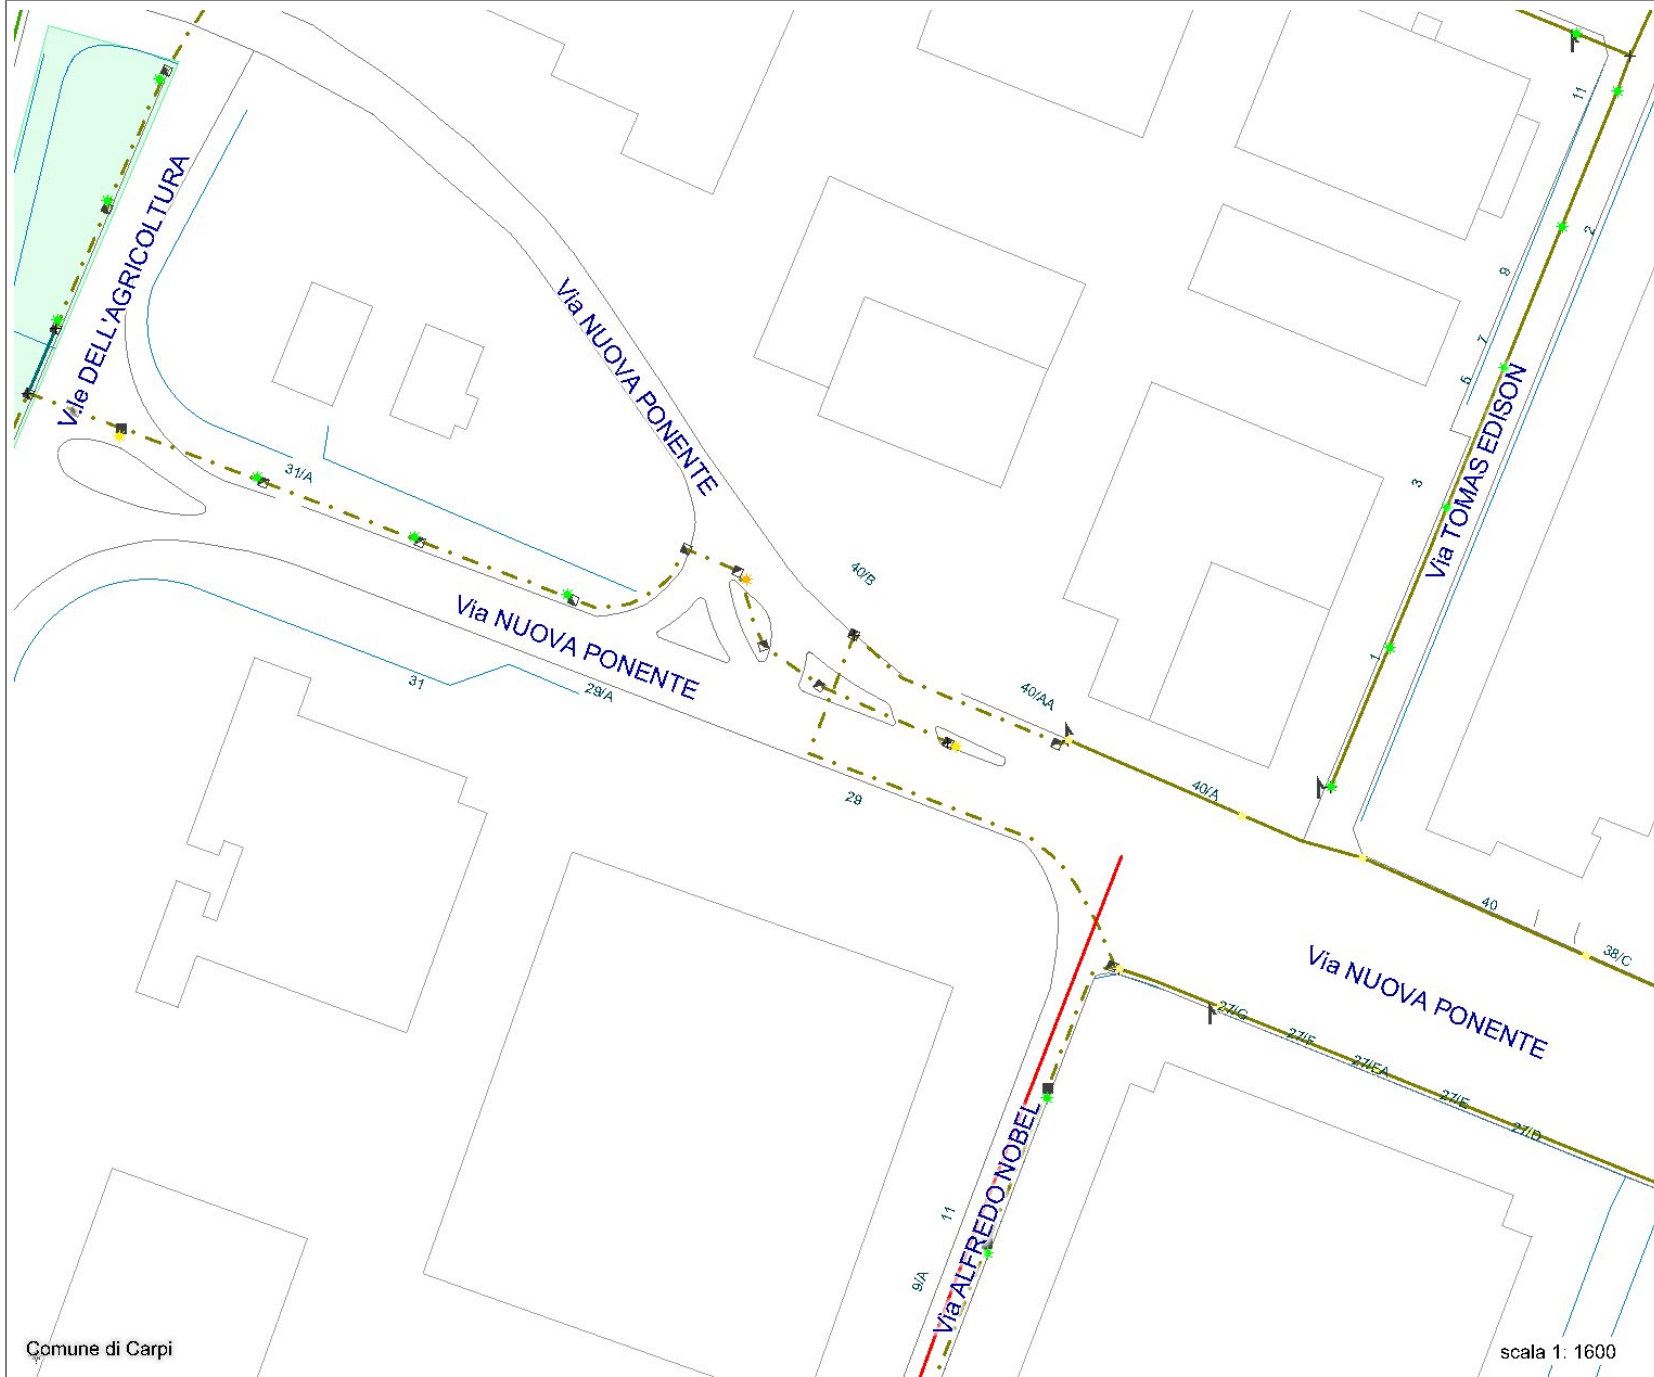

Comune di Carpi

Legenda

- Quadro Derivazione**
- Palo Illuminazione**
- punto luce -
- Solo palo**
- Una lampada**
- Due lampade**
- Tre lampade**
- Quattro lampade**
- Cinque lampade**
- Sei lampade**
- Uno sbraccio**
- Due sbracci**
- Tre sbracci**
- Quattro sbracci**
- Misto due lampade**
- Misto quattro lampade**
- Torrefaro**
- Nodo Rete Illuminazione**
- Tiranti Illuminazione**
- Pozzetti Illuminazione**
- Senza Puntazza**
- Con Puntazza**
- Montanti Illuminazione**
- Strade**
- Etichette Civici**
- Condotta Illuminazione**