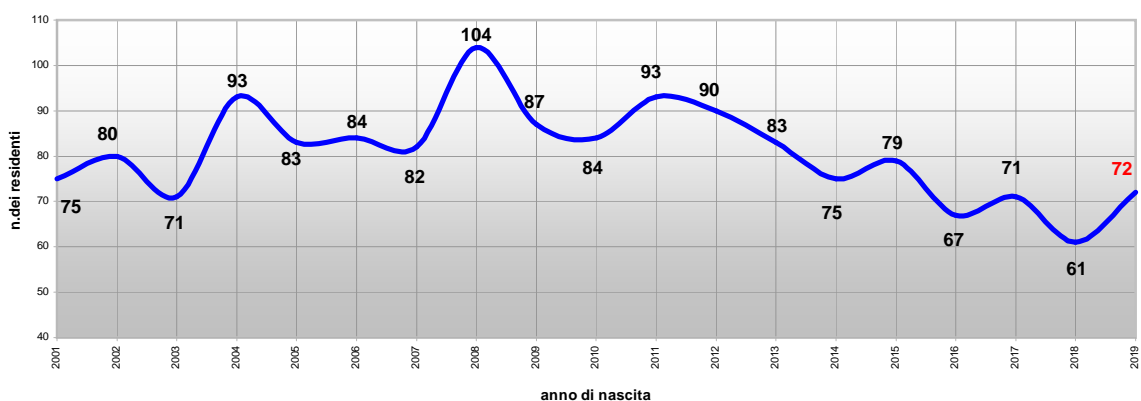

LA SCUOLA

a.s. 2019/2020

Unione
delle
Terre
d'Argine

residenti a Carpi, nati dal 1.01.01 al 31.12.19

residenti a Campogalliano, nati dal 1.01.01 al 31.12.19

residenti a Novi di Modena, nati dal 1.01.01 al 31.12.19

residenti a Soliera, nati dal 1.01.01 al 31.12.19

Carpi: nati e residenti - linea di tendenza

Campogalliano: nati e residenti - linea di tendenza

Novi di Modena: nati e residenti - linea di tendenza

Soliera: nati e residenti - linea di tendenza

Unione Terre d'Argine: nati e residenti - linea di tendenza

residenti nei comuni dell'Unione Terre d'Argine, nati dal 01.01.01 al 31.12.19