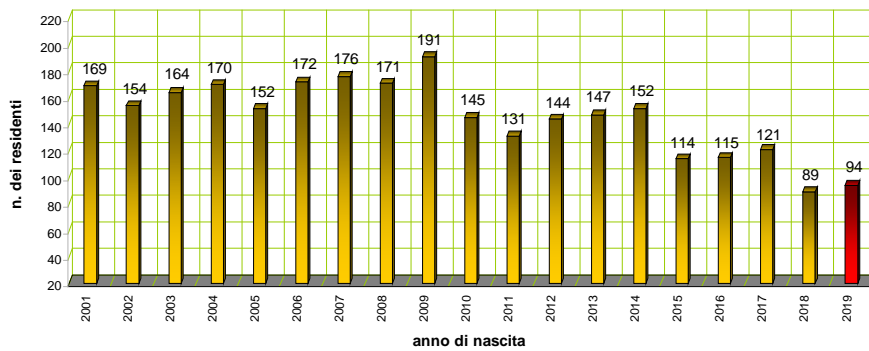

LA SCUOLA

a.s. 2019/2020

Unione
delle
Terre
d'Argine

residenti a Carpi, nati dal 1.01.01 al 31.12.19

residenti a Campogalliano, nati dal 1.01.01 al 31.12.19

residenti a Novi di Modena, nati dal 1.01.01 al 31.12.19

residenti a Soliera, nati dal 1.01.01 al 31.12.19

Carpi: nati e residenti - linea di tendenza

Campogalliano: nati e residenti - linea di tendenza

Novi di Modena: nati e residenti - linea di tendenza

Soliera: nati e residenti - linea di tendenza

Unione Terre d'Argine: nati e residenti - linea di tendenza

residenti nei comuni dell'Unione Terre d'Argine, nati dal 01.01.01 al 31.12.19