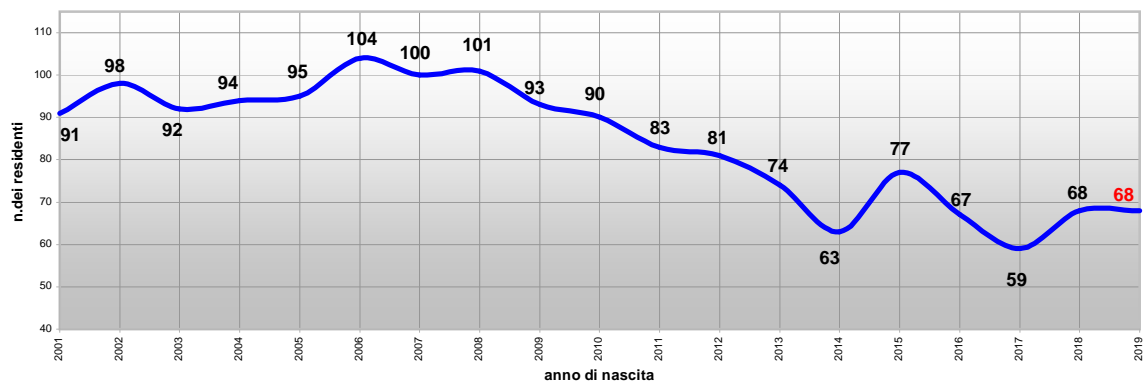

residenti a Soliera, nati dal 1.01.01 al 31.12.19

Carpi: nati e residenti - linea di tendenza

Campogalliano: nati e residenti - linea di tendenza

Novi di Modena: nati e residenti - linea di tendenza

Soliera: nati e residenti - linea di tendenza

Unione Terre d'Argine: nati e residenti - linea di tendenza

residenti nei comuni dell'Unione Terre d'Argine, nati dal 01.01.01 al 31.12.19