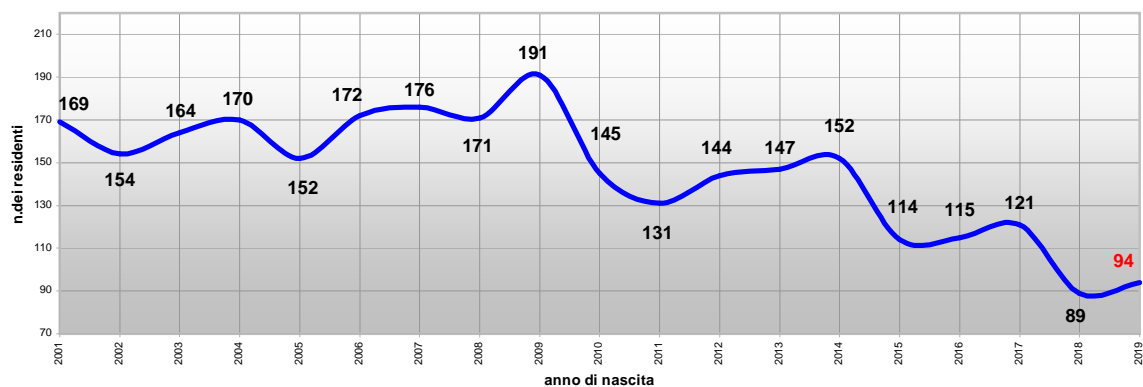

residenti a Soliera, nati dal 1.01.01 al 31.12.19

Carpi: nati e residenti - linea di tendenza

Campogalliano: nati e residenti - linea di tendenza

Novi di Modena: nati e residenti - linea di tendenza

Soliera: nati e residenti - linea di tendenza

Unione Terre d'Argine: nati e residenti - linea di tendenza

residenti nei comuni dell'Unione Terre d'Argine, nati dal 01.01.01 al 31.12.19