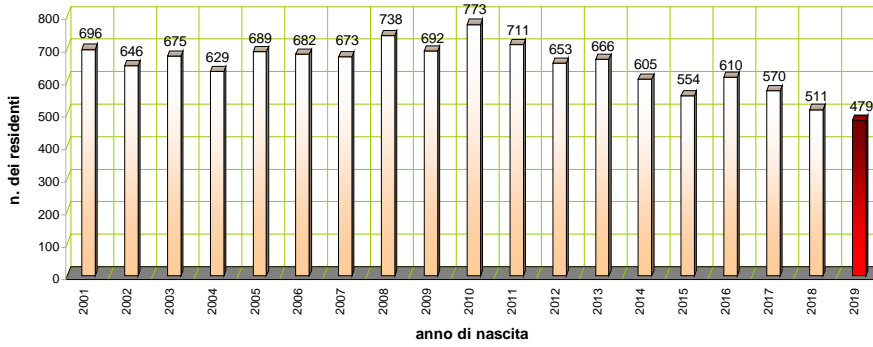

LA SCUOLA

a.s. 2019/2020

Unione
delle
Terre
d'Argine

residenti a Carpi, nati dal 1.01.01 al 31.12.19

residenti a Campogalliano, nati dal 1.01.01 al 31.12.19

residenti a Novi di Modena, nati dal 1.01.01 al 31.12.19

residenti a Soliera, nati dal 1.01.01 al 31.12.19

Carpi: nati e residenti - linea di tendenza

Campogalliano: nati e residenti - linea di tendenza

Novi di Modena: nati e residenti - linea di tendenza

Soliera: nati e residenti - linea di tendenza

Unione Terre d'Argine: nati e residenti - linea di tendenza

residenti nei comuni dell'Unione Terre d'Argine, nati dal 01.01.01 al 31.12.19