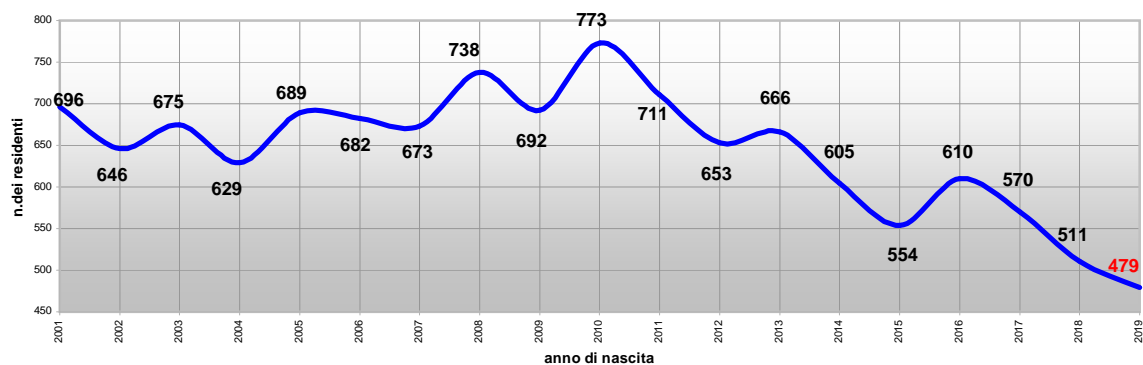

LA SCUOLA

a.s. 2019/2020

Unione
delle
Terre
d'Argine

residenti a Carpi, nati dal 1.01.01 al 31.12.19

residenti a Campogalliano, nati dal 1.01.01 al 31.12.19

residenti a Novi di Modena, nati dal 1.01.01 al 31.12.19

residenti a Soliera, nati dal 1.01.01 al 31.12.19

Carpi: nati e residenti - linea di tendenza

Campogalliano: nati e residenti - linea di tendenza

Novi di Modena: nati e residenti - linea di tendenza

Soliera: nati e residenti - linea di tendenza

Unione Terre d'Argine: nati e residenti - linea di tendenza

residenti nei comuni dell'Unione Terre d'Argine, nati dal 01.01.01 al 31.12.19