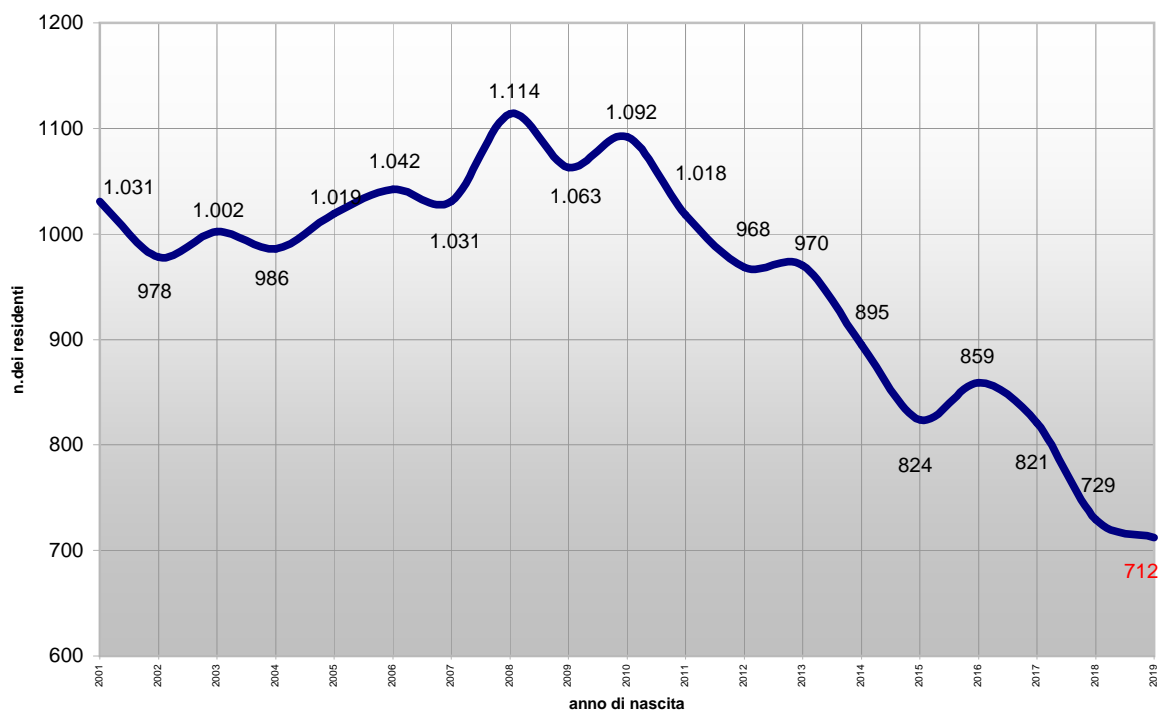

residenti a Soliera, nati dal 1.01.01 al 31.12.19

Carpi: nati e residenti - linea di tendenza

Campogalliano: nati e residenti - linea di tendenza

Novi di Modena: nati e residenti - linea di tendenza

Soliera: nati e residenti - linea di tendenza

Unione Terre d'Argine: nati e residenti - linea di tendenza

residenti nei comuni dell'Unione Terre d'Argine, nati dal 01.01.01 al 31.12.19