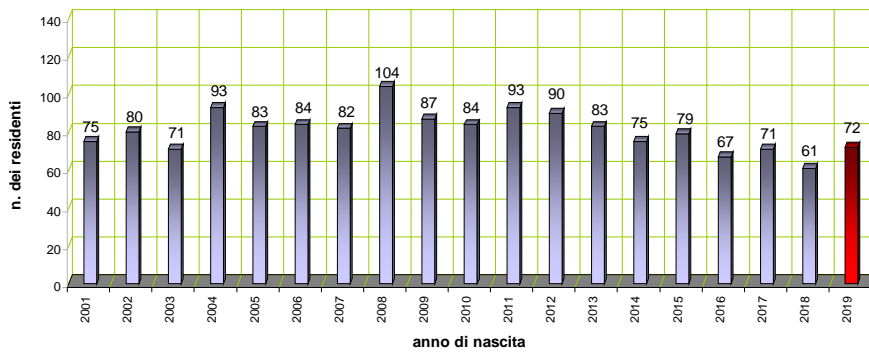

LA SCUOLA

a.s. 2019/2020

Unione
delle
Terre
d'Argine

residenti a Carpi, nati dal 1.01.01 al 31.12.19

residenti a Campogalliano, nati dal 1.01.01 al 31.12.19

residenti a Novi di Modena, nati dal 1.01.01 al 31.12.19

residenti a Soliera, nati dal 1.01.01 al 31.12.19

Carpi: nati e residenti - linea di tendenza

Campogalliano: nati e residenti - linea di tendenza

Novi di Modena: nati e residenti - linea di tendenza

Soliera: nati e residenti - linea di tendenza

Unione Terre d'Argine: nati e residenti - linea di tendenza

residenti nei comuni dell'Unione Terre d'Argine, nati dal 01.01.01 al 31.12.19