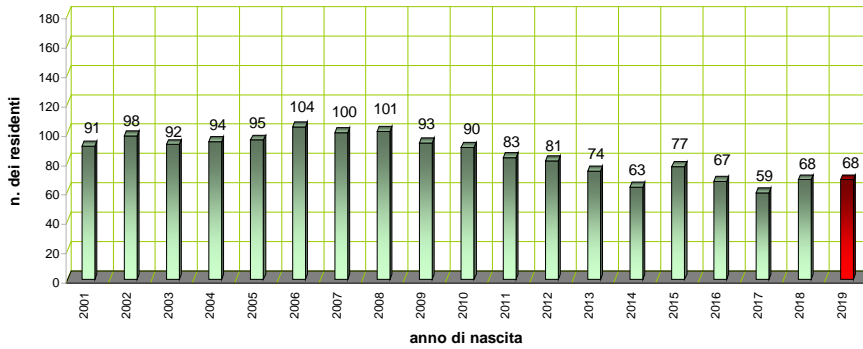

LA SCUOLA

a.s. 2019/2020

Unione
delle
Terre
d'Argine

residenti a Carpi, nati dal 1.01.01 al 31.12.19

residenti a Campogalliano, nati dal 1.01.01 al 31.12.19

residenti a Novi di Modena, nati dal 1.01.01 al 31.12.19

residenti a Soliera, nati dal 1.01.01 al 31.12.19

Carpi: nati e residenti - linea di tendenza

Campogalliano: nati e residenti - linea di tendenza

Novi di Modena: nati e residenti - linea di tendenza

Soliera: nati e residenti - linea di tendenza

Unione Terre d'Argine: nati e residenti - linea di tendenza

residenti nei comuni dell'Unione Terre d'Argine, nati dal 01.01.01 al 31.12.19