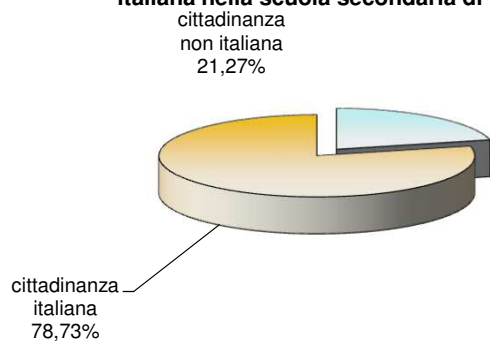

SCUOLA SECONDARIA DI 1° GRADO (SCUOLA MEDIA)

SCUOLA	CLASSE 1°				CLASSE 2°				CLASSE 3°				totale alunni	totale classi	alunni per classe	cittadinanza non italiana	con disabilità
	n. classi	alunni	cittadinanza non italiana	handicap	n. classi	alunni	cittadinanza non italiana	handicap	n. classi	alunni	cittadinanza non italiana	handicap					
SCUOLA G. FASSI	8	195	40	9	7	179	39	7	8	199	61	9	573	23	24,91	140	25
SCUOLA O.FOCHERINI	7	167	28	5	7	147	33	6	7	173	27	7	487	21	23,19	88	18
SCUOLA M.HACK	6	149	13	4	6	152	10	6	6	147	16	5	448	18	24,89	39	15
SCUOLA A.PIO	9	211	53	5	9	192	53	5	9	210	54	6	613	27	22,70	160	16
SCUOLA S.CUORE	1	22	1	1	1	16	3	1	1	26	3	2	64	3	21,33	7	4
TOTALE CARPI	31	744	135	24	30	686	138	25	31	755	161	29	2.185	92	23,75	434	78
SCUOLA G.BOSCO CAMPOGALLIANO	4	82	15	8	4	84	20	4	4	92	18	4	258	12	21,50	53	16
SCUOLA GASPARINI NOVI di MODENA	5	96	43	2	5	104	47	6	5	116	41	2	316	15	21,07	131	10
SCUOLA SASSI SOLIERA	6	133	25	8	7	168	25	8	6	146	14	6	447	19	23,53	64	22
TOTALE UNIONE	46	1.055	218	42	46	1.042	230	43	46	1.109	234	41	3.206	138	23,23	682	126
																21,27%	3,93%

13

Unione Terre d'Argine - alunni con cittadinanza non italiana nella scuola secondaria di 1° grado

scuola secondaria di 1° grado - alunni con cittadinanza non italiana %