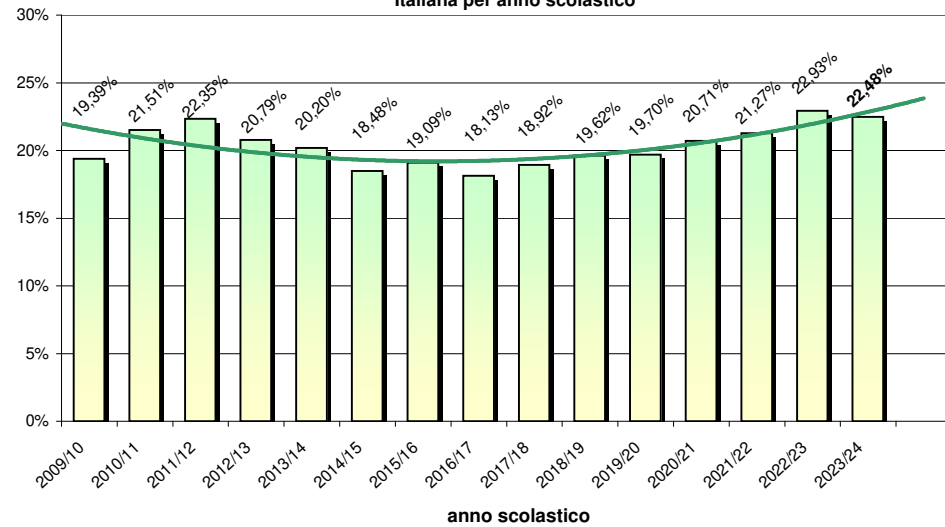

## ISCRITTI SCUOLA SECONDARIA DI 1° GRADO (SCUOLA MEDIA)

SCUOLA	CLASSE 1°				CLASSE 2°				CLASSE 3°				Totale ALUNNI	Totale classi	alunni per classe	cittadinanza NON italiana	con disabilità
	Num. classi	Num. Alunni	Cittadinanza NON Italiana	con disabilità	Num. classi	Num. Alunni	Cittadinanza NON Italiana	con disabilità	Num. classi	Num. Alunni	Cittadinanza NON Italiana	con disabilità					
GUIDO FASSI	7	169	51	9	8	182	47	10	8	202	43	10	553	23	24,04	141	29
ODOARDO FOCHERINI	7	153	28	5	6	154	30	6	7	172	33	6	479	20	23,95	91	17
MARGHERITA HACK	6	129	10	8	6	151	17	5	6	148	13	4	428	18	23,78	40	17
ALBERTO PIO	9	205	84	5	9	190	68	11	9	211	49	7	606	27	22,44	201	23
SACRO CUORE	1	18	3	1	1	26	1	1	1	28	2	1	72	3	24,00	6	3
<b>TOTALE CARPI</b>	<b>30</b>	<b>674</b>	<b>176</b>	<b>28</b>	<b>30</b>	<b>703</b>	<b>163</b>	<b>33</b>	<b>31</b>	<b>761</b>	<b>140</b>	<b>28</b>	<b>2.138</b>	<b>91</b>	<b>23,49</b>	<b>479</b>	<b>89</b>
GIOVANNI BOSCO	4	77	16	7	4	88	16	5	4	79	11	8	244	12	20,33	43	20
GASPARINI	4	86	30	6	5	102	32	21	5	93	31	11	281	14	20,07	93	38
SASSI	6	134	25	6	5	116	19	4	6	138	27	9	388	17	22,82	71	19
<b>TOTALE UNIONE</b>	<b>44</b>	<b>971</b>	<b>247</b>	<b>47</b>	<b>44</b>	<b>1.009</b>	<b>230</b>	<b>63</b>	<b>46</b>	<b>1.071</b>	<b>209</b>	<b>56</b>	<b>3.051</b>	<b>134</b>	<b>22,77</b>	<b>686</b>	<b>166</b>
																<b>22,48%</b>	<b>5,44%</b>

13

Scuola secondaria di 1° grado (SCUOLA MEDIA)  
% Alunni con cittadinanza Italiana e NON

Scuola secondaria di 1° grado (SCUOLA MEDIA) - % Alunni con cittadinanza NON Italiana per anno scolastico

N.B.

il numero degli alunni iscritti con cittadinanza NON Italiana, dichiarato dalle scuole, rileva la posizione al momento dell'iscrizione, non considerando quindi l'eventuale ottenimento della cittadinanza Italiana