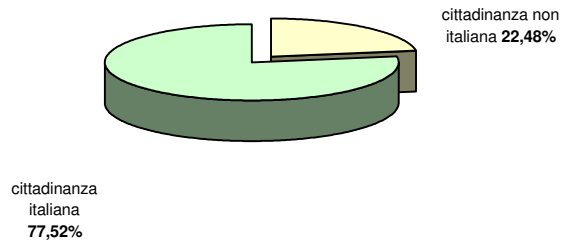

## ISCRITTI SCUOLA SECONDARIA DI 1° GRADO (SCUOLA MEDIA)

SCUOLA	CLASSE 1°				CLASSE 2°				CLASSE 3°				Totale ALUNNI	Totale classi	alunni per classe	cittadinanza NON italiana	con disabilità
	Num. classi	Num. Alunni	Cittadinanza NON Italiana	con disabilità	Num. classi	Num. Alunni	Cittadinanza NON Italiana	con disabilità	Num. classi	Num. Alunni	Cittadinanza NON Italiana	con disabilità					
GUIDO FASSI	7	169	51	9	8	182	47	10	8	202	43	10	553	23	24,04	141	29
ODOARDO FOCHERINI	7	153	28	5	6	154	30	6	7	172	33	6	479	20	23,95	91	17
MARGHERITA HACK	6	129	10	8	6	151	17	5	6	148	13	4	428	18	23,78	40	17
ALBERTO PIO	9	205	84	5	9	190	68	11	9	211	49	7	606	27	22,44	201	23
SACRO CUORE	1	18	3	1	1	26	1	1	1	28	2	1	72	3	24,00	6	3
<b>TOTALE CARPI</b>	<b>30</b>	<b>674</b>	<b>176</b>	<b>28</b>	<b>30</b>	<b>703</b>	<b>163</b>	<b>33</b>	<b>31</b>	<b>761</b>	<b>140</b>	<b>28</b>	<b>2.138</b>	<b>91</b>	<b>23,49</b>	<b>479</b>	<b>89</b>
GIOVANNI BOSCO	4	77	16	7	4	88	16	5	4	79	11	8	244	12	20,33	43	20
GASPARINI	4	86	30	6	5	102	32	21	5	93	31	11	281	14	20,07	93	38
SASSI	6	134	25	6	5	116	19	4	6	138	27	9	388	17	22,82	71	19
<b>TOTALE UNIONE</b>	<b>44</b>	<b>971</b>	<b>247</b>	<b>47</b>	<b>44</b>	<b>1.009</b>	<b>230</b>	<b>63</b>	<b>46</b>	<b>1.071</b>	<b>209</b>	<b>56</b>	<b>3.051</b>	<b>134</b>	<b>22,77</b>	<b>686</b>	<b>166</b>
																<b>22,48%</b>	<b>5,44%</b>

13

Scuola secondaria di 1° grado (SCUOLA MEDIA)  
% Alunni con cittadinanza Italiana e NON

Scuola secondaria di 1° grado (SCUOLA MEDIA) - % Alunni con cittadinanza NON Italiana per anno scolastico

N.B.

il numero degli alunni iscritti con cittadinanza NON Italiana, dichiarato dalle scuole, rileva la posizione al momento dell'iscrizione, non considerando quindi l'eventuale ottenimento della cittadinanza Italiana