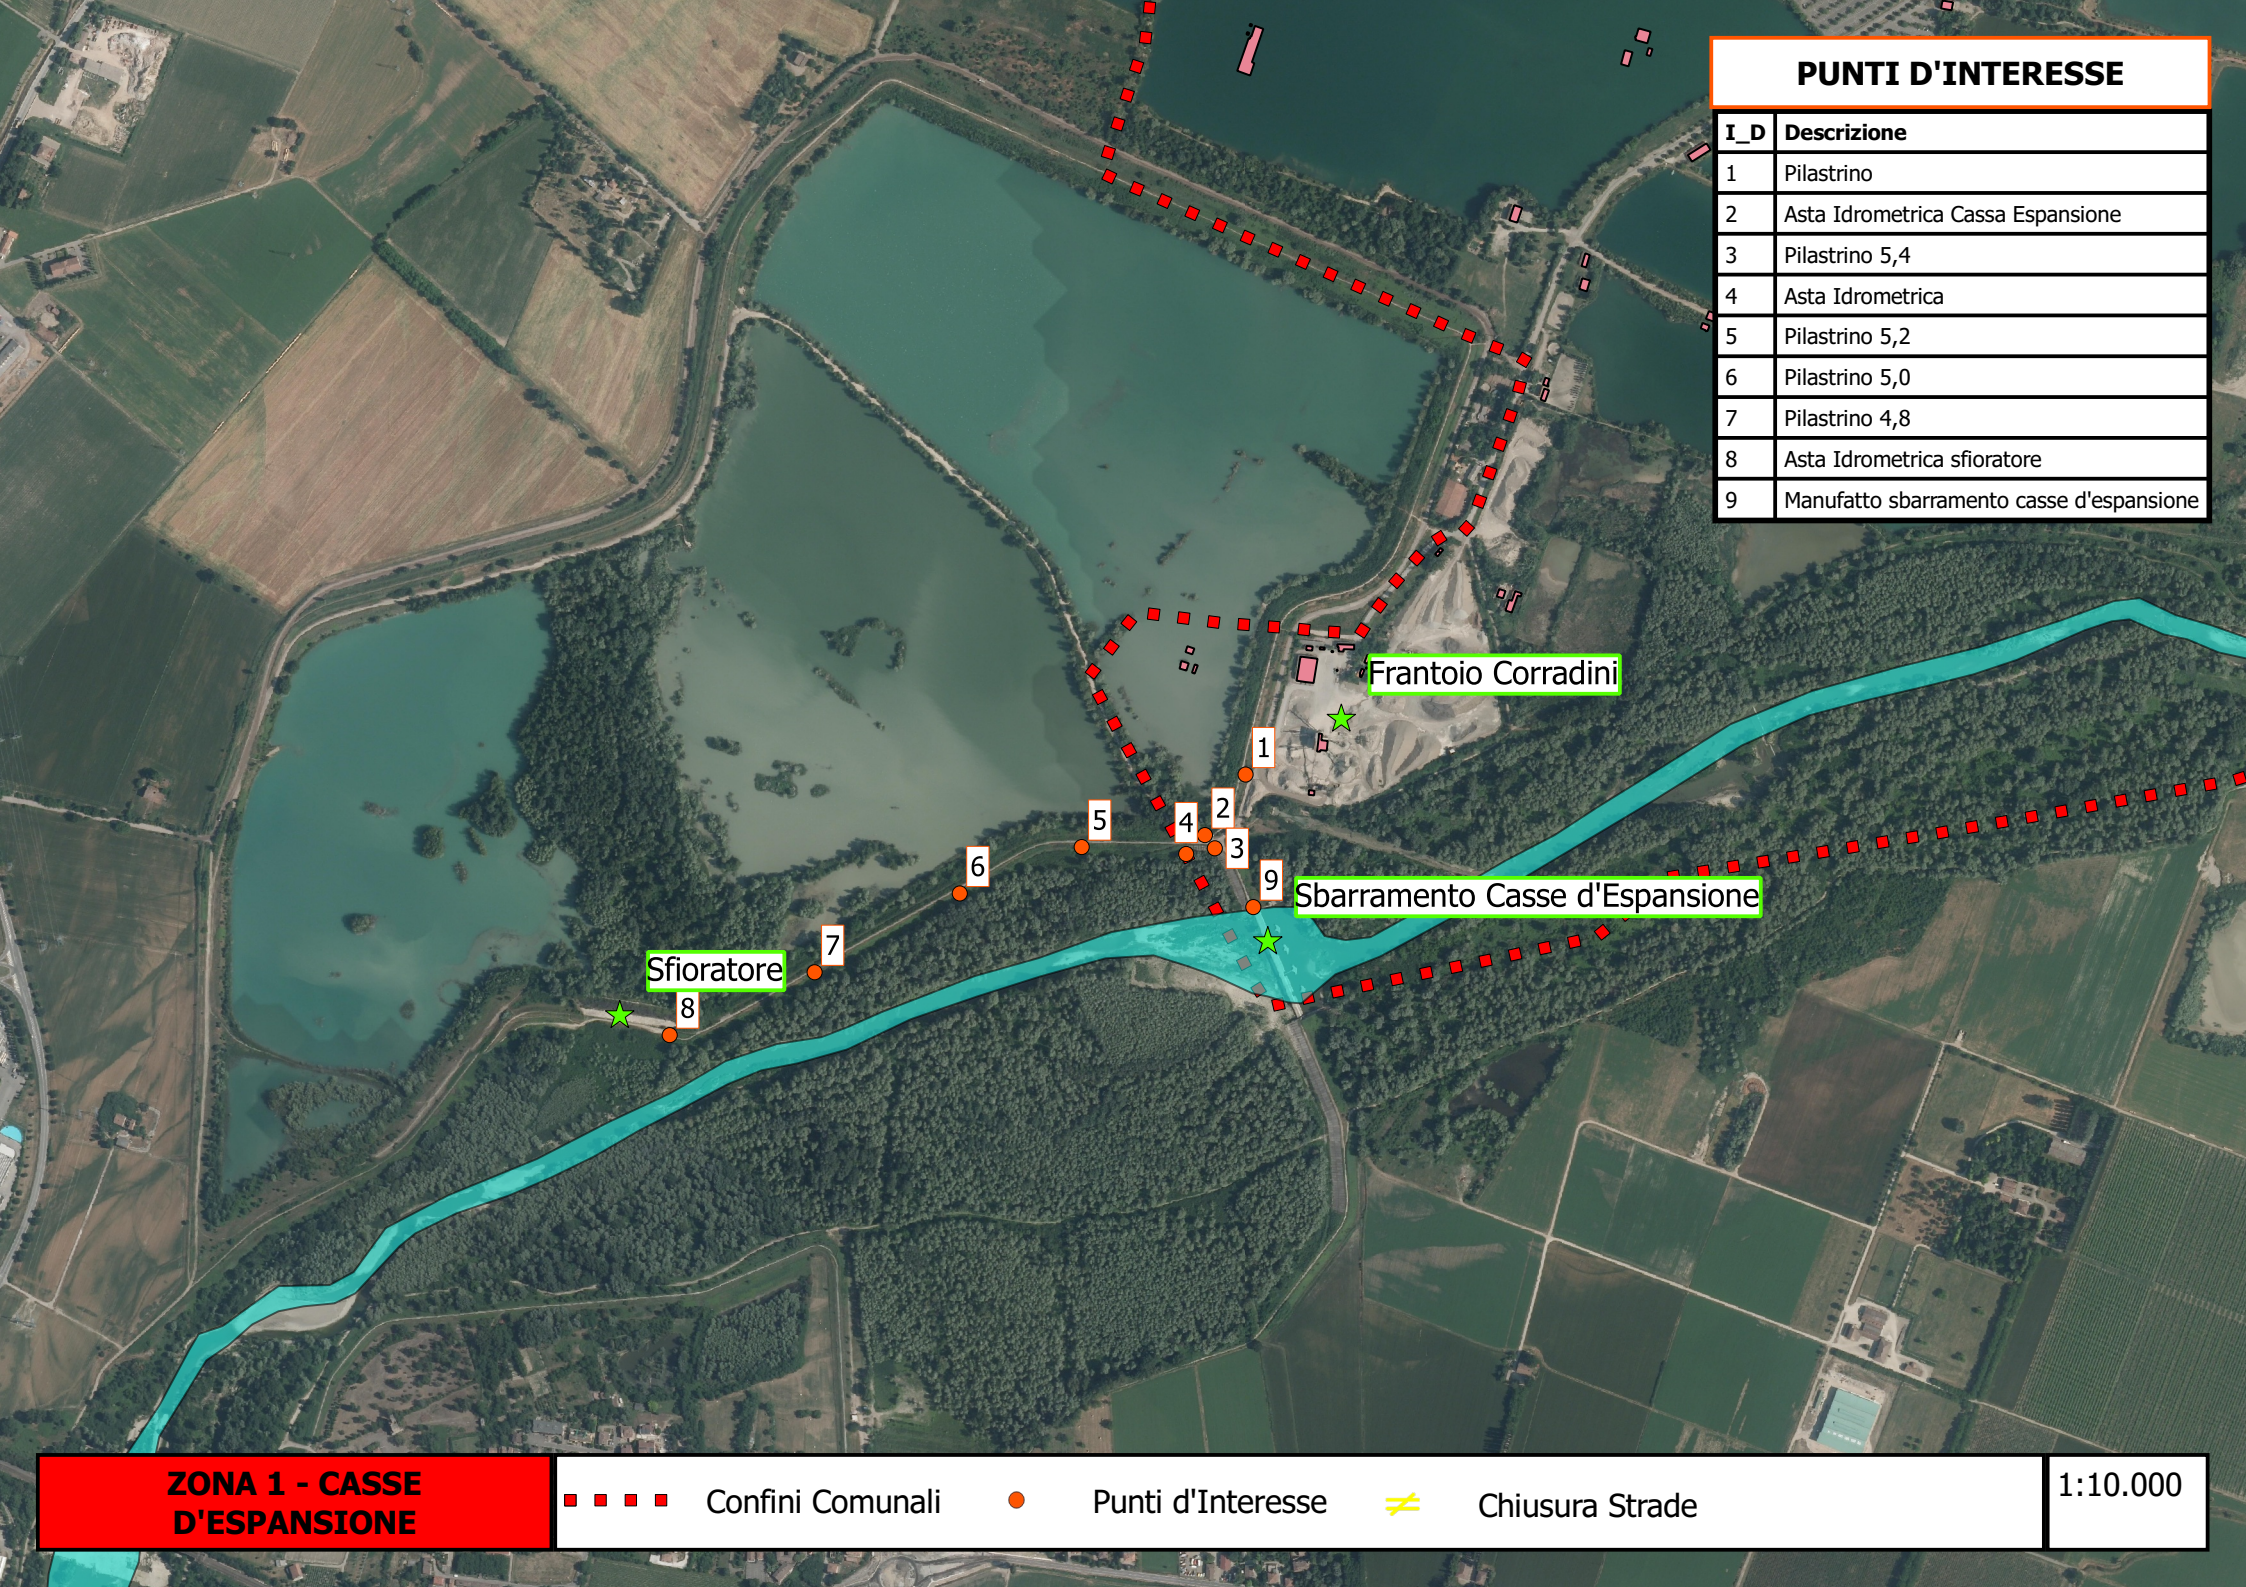

PUNTI D'INTERESSE

I_D	Descrizione
1	Pilastrino
2	Asta Idrometrica Cassa Espansione
3	Pilastrino 5,4
4	Asta Idrometrica
5	Pilastrino 5,2
6	Pilastrino 5,0
7	Pilastrino 4,8
8	Asta Idrometrica sfioratore
9	Manufatto sbarramento casse d'espansione

Frantoio Corradini

Sbarramento Casse d'Espansione

Sfioratore

**ZONA 1 - CASSE
D'ESPANSIONE**

■ ■ ■ ■ Confini Comunali ● Punti d'Interesse ≠ Chiusura Strade

1:10.000