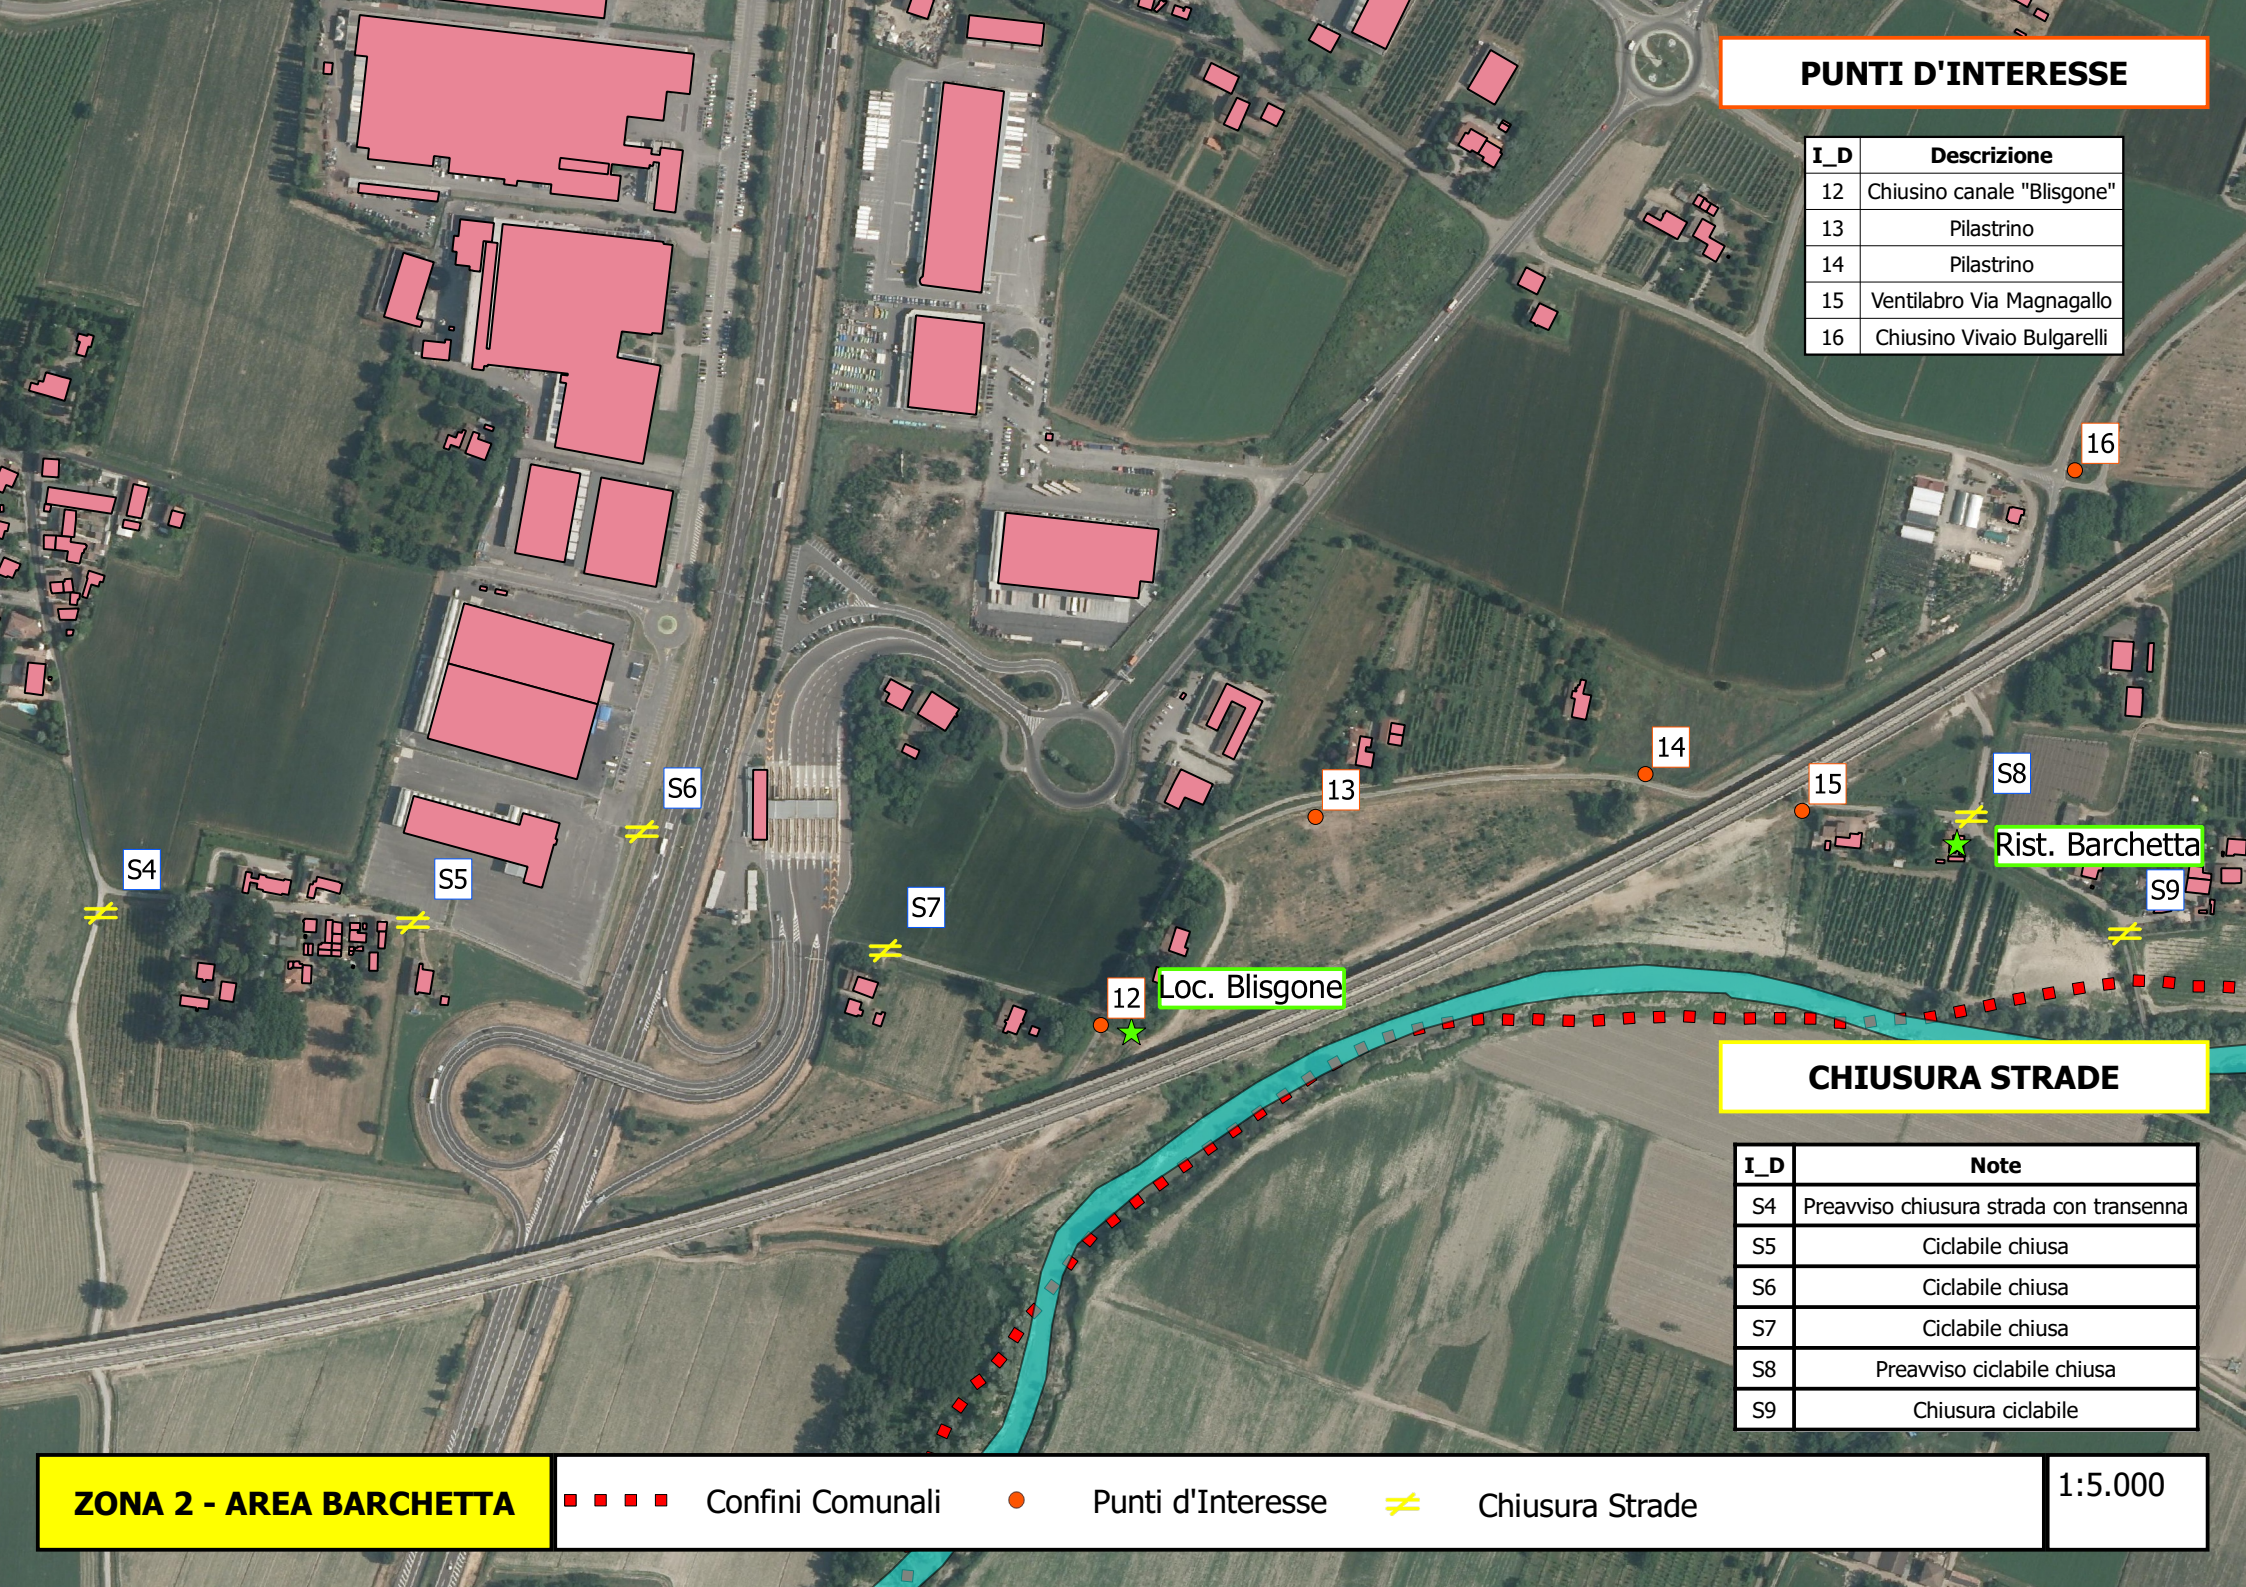

PUNTI D'INTERESSE

I_D	Descrizione
12	Chiusino canale "Blisgone"
13	Pilastrino
14	Pilastrino
15	Ventilabro Via Magnagallo
16	Chiusino Vivaio Bulgarelli

CHIUSURA STRADE

I_D	Note
S4	Preavviso chiusura strada con transenna
S5	Ciclabile chiusa
S6	Ciclabile chiusa
S7	Ciclabile chiusa
S8	Preavviso ciclabile chiusa
S9	Chiusura ciclabile

ZONA 2 - AREA BARCHETTA

■ ■ ■ ■ Confini Comunali ● Punti d'Interesse ≠ Chiusura Strade

1:5.000